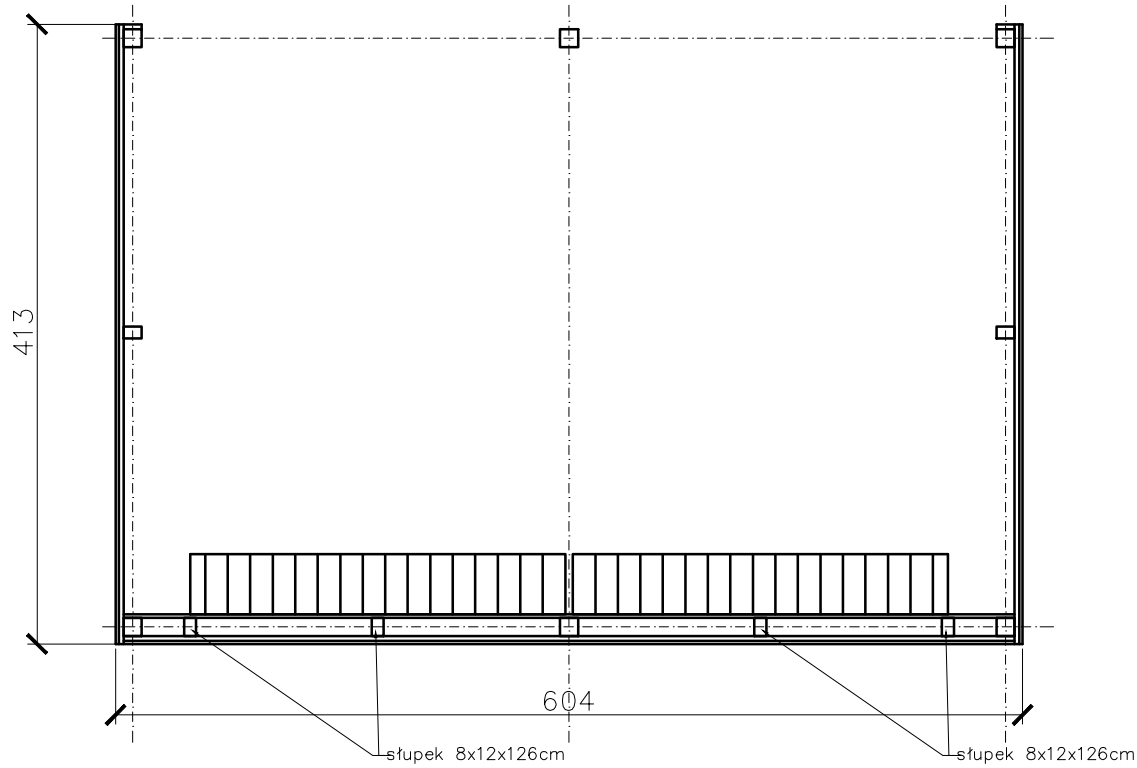

Rzut przyziemia

Przekrój poprzeczny

Przekrój podłużny

Investor	Towarzystwo Przyrodnicze ALAUDA ul. Hallera 35/2, 87-100 Toruń
Obiekt	Budynek magazynowy otwarty – montaż paśnika